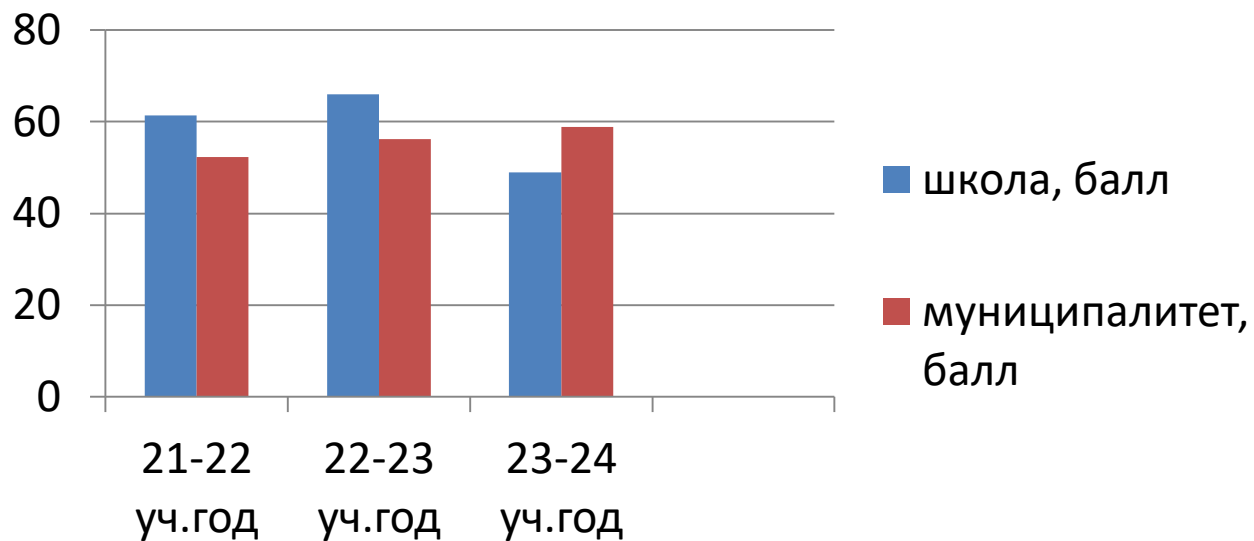

ЕГЭ физика

Школа	Количество сдававших	Учебный год	Школа балл	Муниципалитет балл
МБОУМСОШ №1	3	2021-2022	50,7	34,5
МБОУМСОШ №2	2		72	
МБОУМСОШ №1	1	2022-2023	66	66
МБОУМСОШ №2	-		-	
МБОУ Мотыгинская СШ	1	2023-2024	49	57