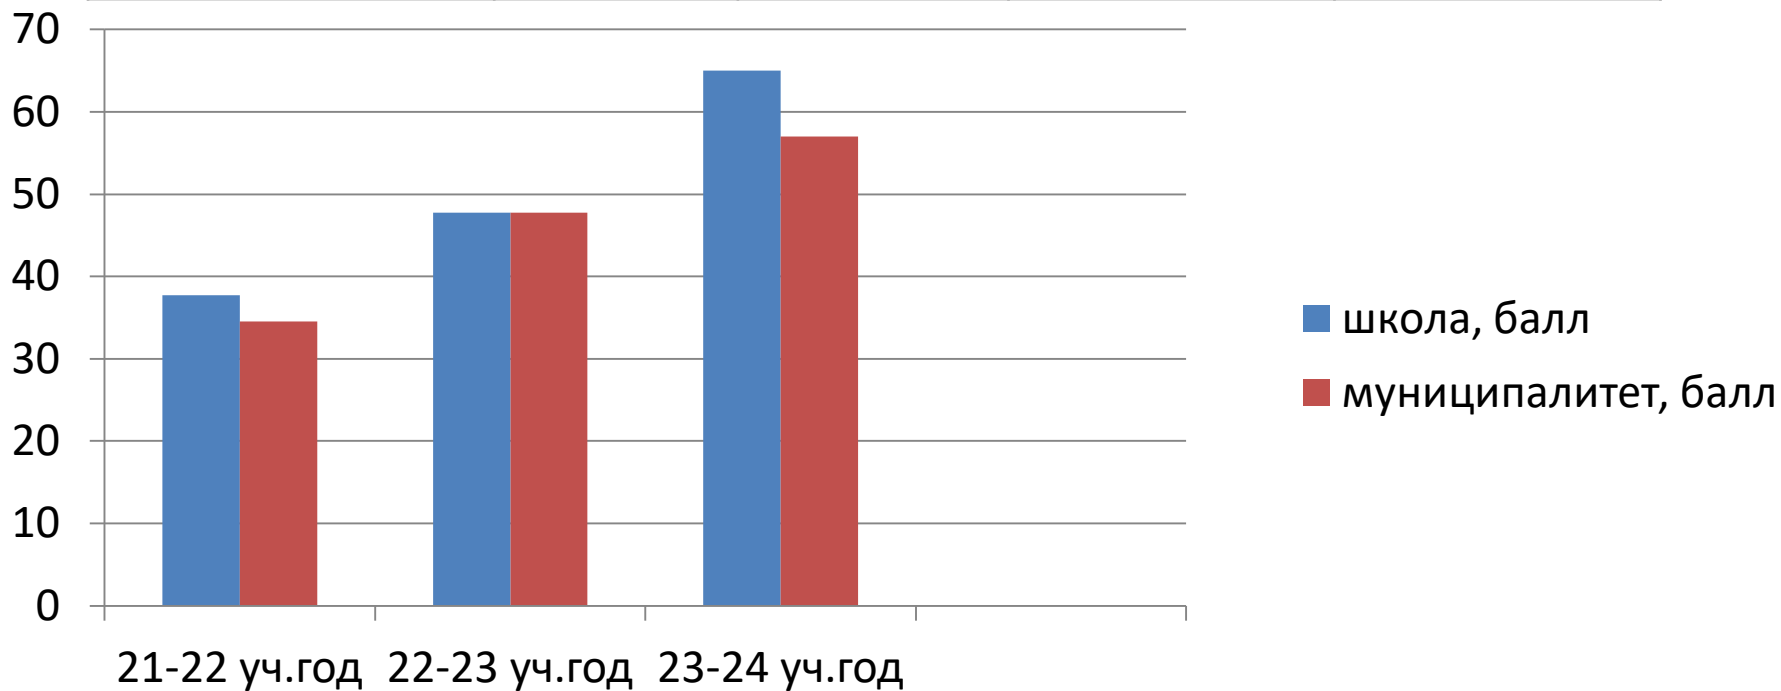

ЕГЭ биология

Школа	Количество сдававших	Учебный год	Школа балл	Муниципалитет балл
МБОУМСОШ №1	1	2021-2022	47	52,3
МБОУМСОШ №2	2		28,5	
МБОУМСОШ №1	2	2022-2023	48,5	56,2
МБОУМСОШ №2	1		47	
МБОУ Мотыгинская СШ	4	2023-2024	65	58,8