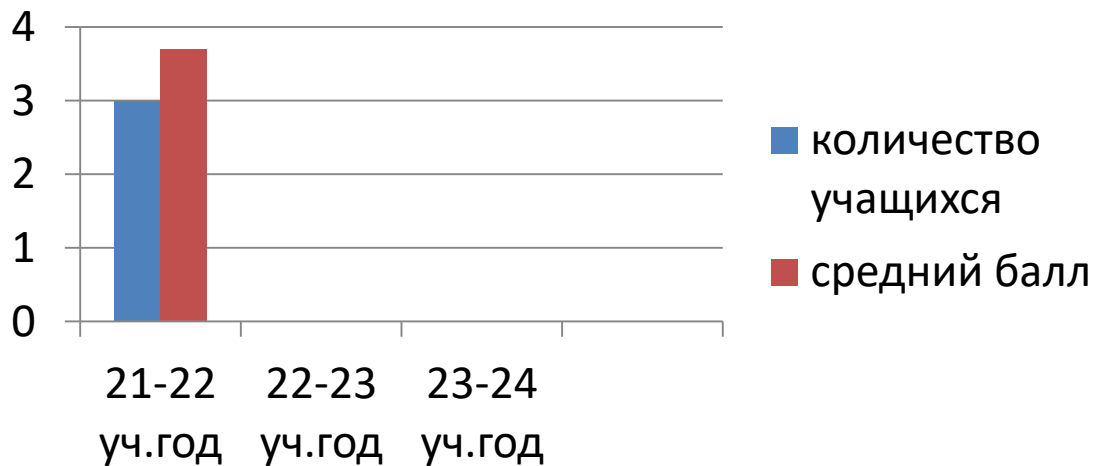

ОГЭ физика

Школа	Количество сдававших	Учебный год	% качества	% успеваемости	Средний балл
МБОУМСОШ №1	0	2021-2022	-	-	-
МБОУМСОШ №2	3		66,7	100	3,7
МБОУМСОШ №1	0	2022-2023	-	-	-
МБОУМСОШ №2	0		-	-	-
МБОУ Мотыгинская СШ	0	2023-2024	-	-	-