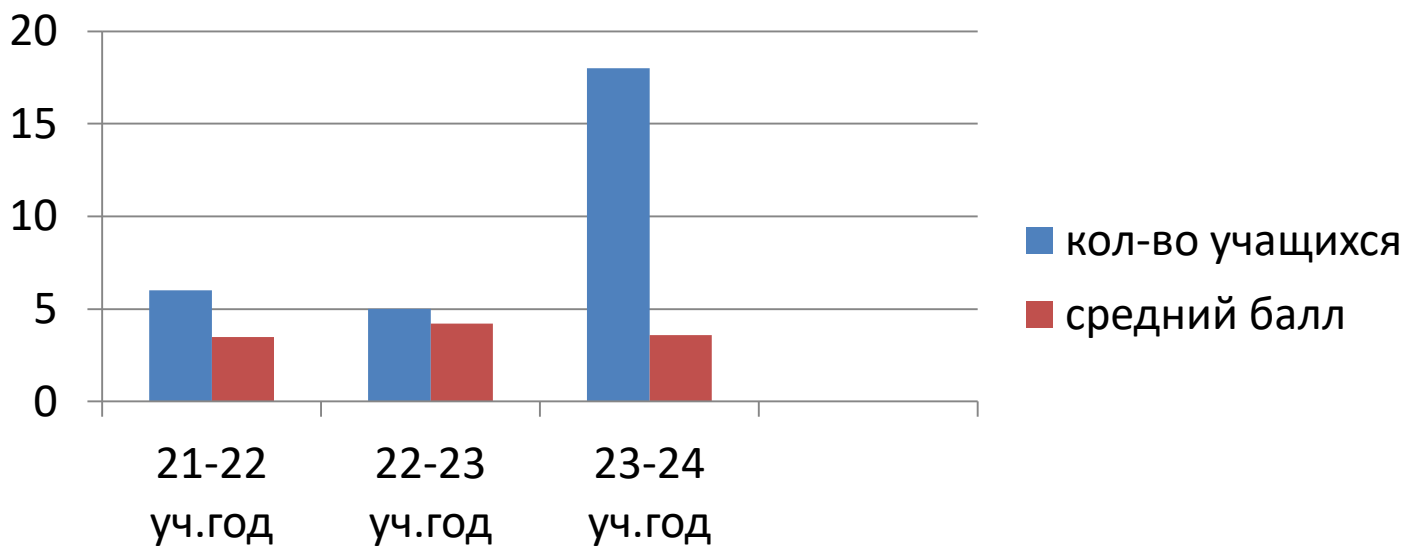

Мотыгинская школа

Проектно-исследовательская конференция «Первые шаги в науку»

Проектно-исследовательская конференция «Первые шаги в науку»

участие

ОГЭ ХИМИЯ

Школа	Количество сдававших	Учебный год	% качества	% успеваемости	Средний балл
МБОУМСОШ №1	1	2021-2022	0	100	3
МБОУМСОШ №2	5		100	100	4
МБОУМСОШ №1	2	2022-2023	100	100	4
МБОУМСОШ №2	3		100	100	4,33
МБОУ Мотыгинская СШ	18	2023-2024	44	100	3,6